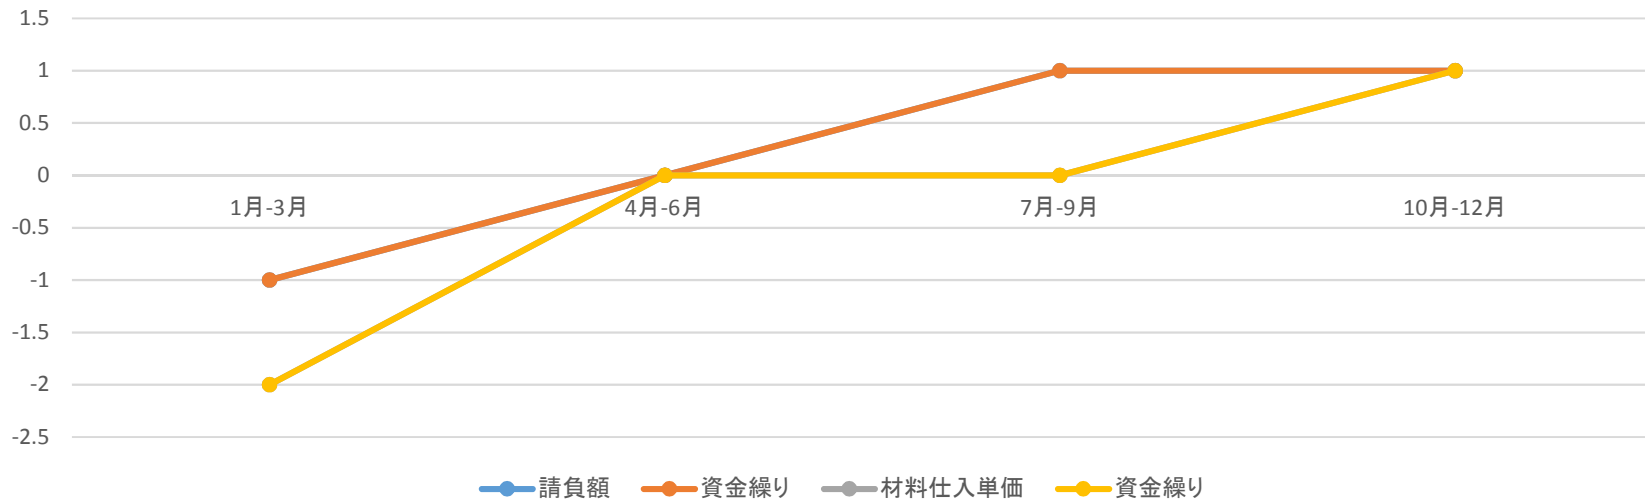

桑折町・国見町・川俣町 製造業の経営状況の推移

桑折町・国見町・川俣町 製造業の売上増減率の推移

桑折町・国見町・川俣町 製造業 現在の経済状況

※各項目に対する回答割合

【 引合い 】

【 生産設備 】

【 従業員 】