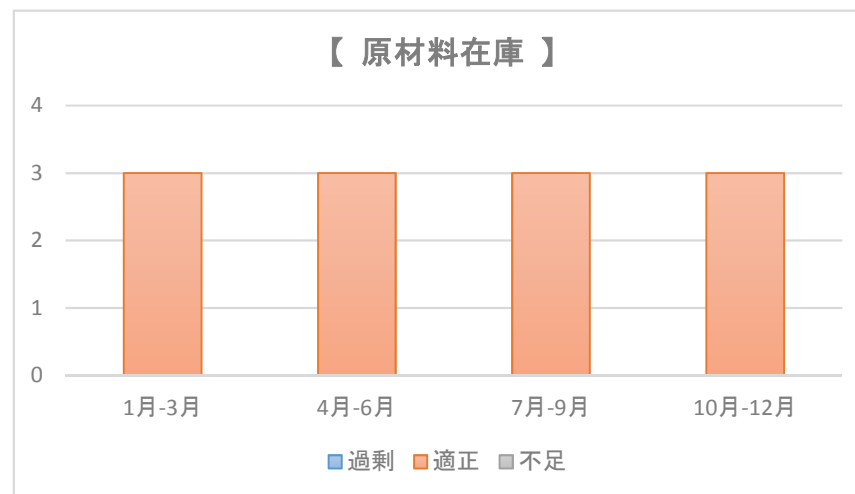

桑折町・国見町・川俣町 製造業の経営状況の推移

桑折町・国見町・川俣町 製造業の売上増減率の推移

桑折町・国見町・川俣町 製造業 現在の経済状況

※各項目に対する回答割合

【 引合い 】

【 生産設備 】

【 従業員 】