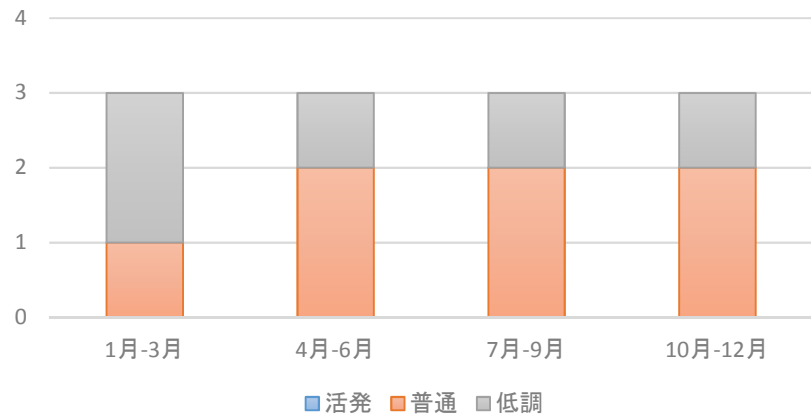

桑折町・国見町・川俣町 製造業の経営状況の推移

桑折町・国見町・川俣町 製造業の売上増減率の推移

桑折町・国見町・川俣町 製造業 現在の経済状況

※各項目に対する回答割合

【 引合い 】

【 生産設備 】

【 従業員 】