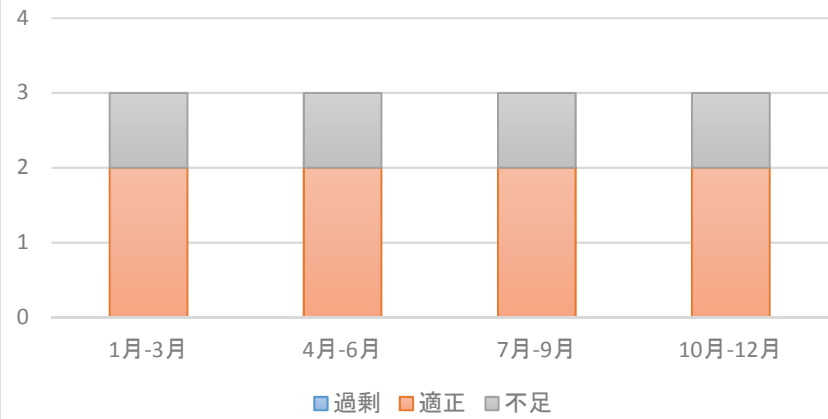

桑折町・国見町・川俣町 製造業の経営状況の推移

桑折町・国見町・川俣町 製造業の売上増減率の推移

桑折町・国見町・川俣町 製造業 現在の経済状況

※各項目に対する回答割合

【 引合い 】

【 生産設備 】

【 従業員 】