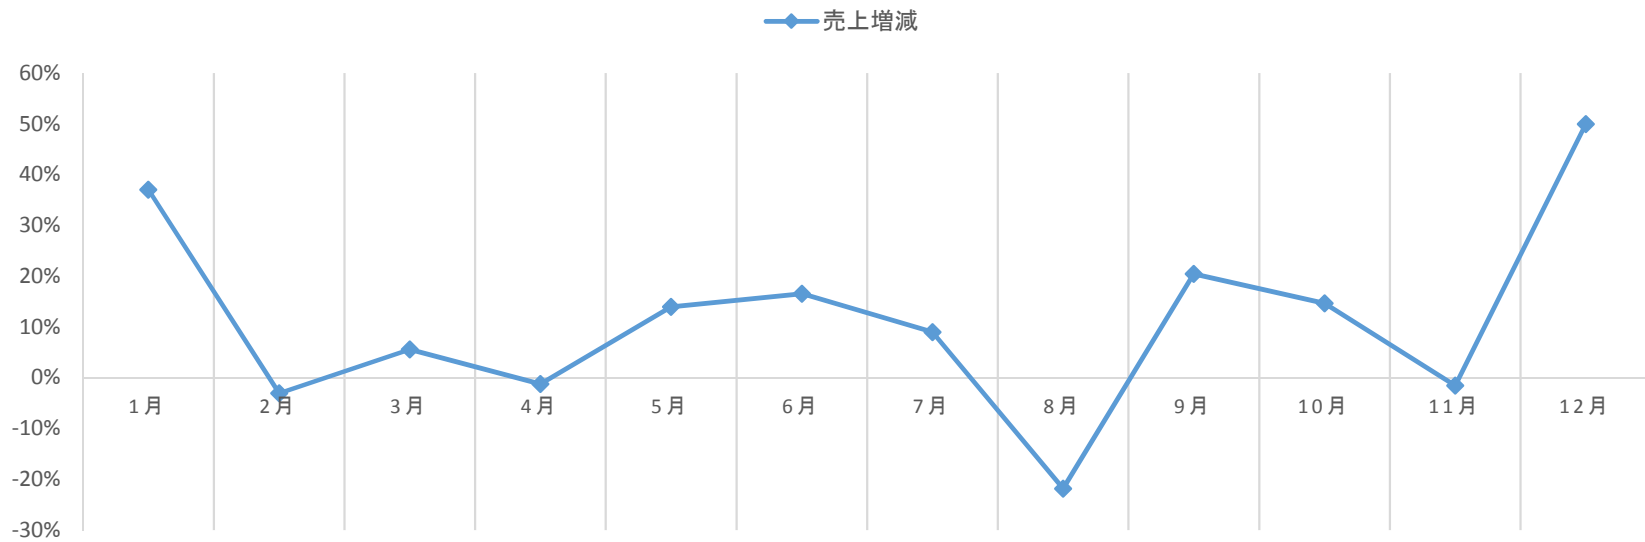

桑折町・国見町・川俣町 製造業の経営状況の推移

桑折町・国見町・川俣町 製造業の売上増減率の推移

桑折町・国見町・川俣町 製造業 現在の経済状況

※各項目に対する回答割合

【 引合い 】

【 生産設備 】

【 従業員 】