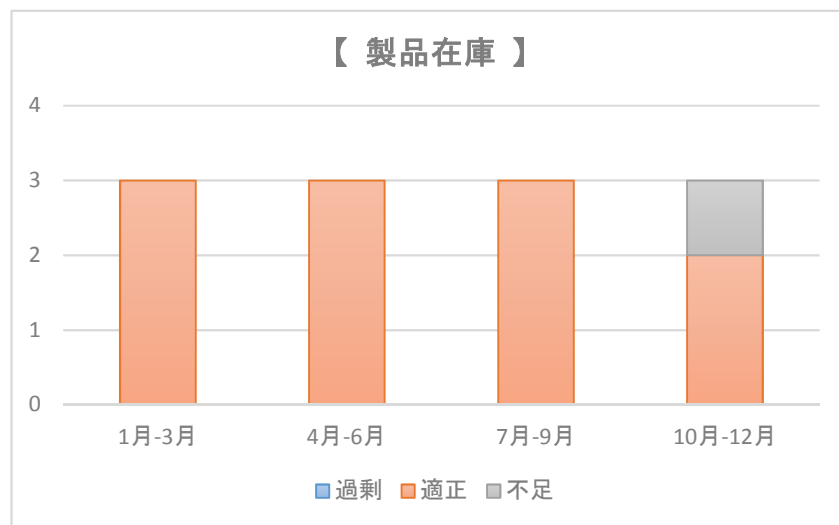

桑折町・国見町・川俣町 製造業の経営状況の推移

桑折町・国見町・川俣町 製造業の売上増減率の推移

桑折町・国見町・川俣町 製造業 現在の経済状況

※各項目に対する回答割合

【 引合い 】

【 生産設備 】

【 従業員 】