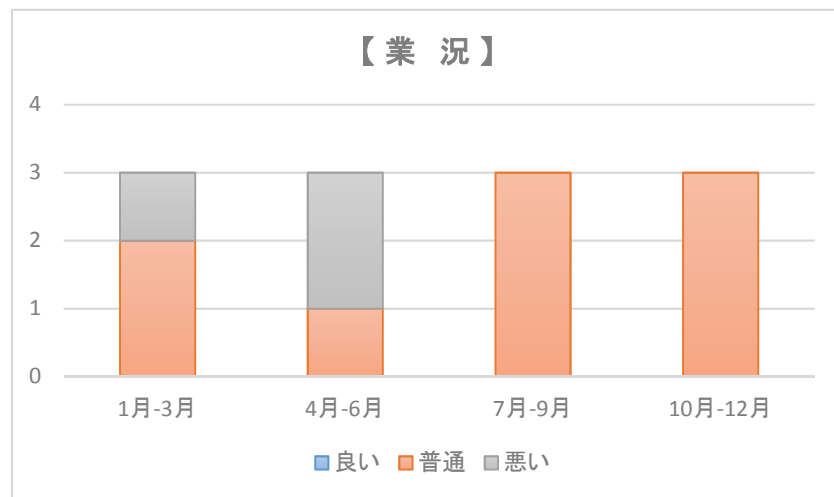

桑折町・国見町・川俣町 製造業の経営状況の推移

桑折町・国見町・川俣町 製造業の売上増減率の推移

桑折町・国見町・川俣町 製造業 現在の経済状況

※各項目に対する回答割合

【 引合い 】

【 生産設備 】

【 従業員 】