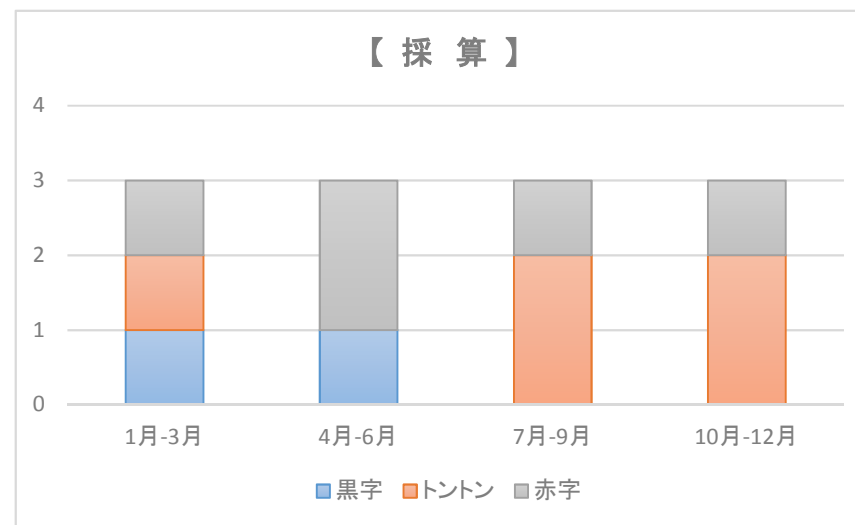

桑折町・国見町・川俣町 製造業の経営状況の推移

桑折町・国見町・川俣町 製造業の売上増減率の推移

桑折町・国見町・川俣町 製造業 現在の経済状況

※各項目に対する回答割合

【 引合い 】

【 生産設備 】

【 従業員 】