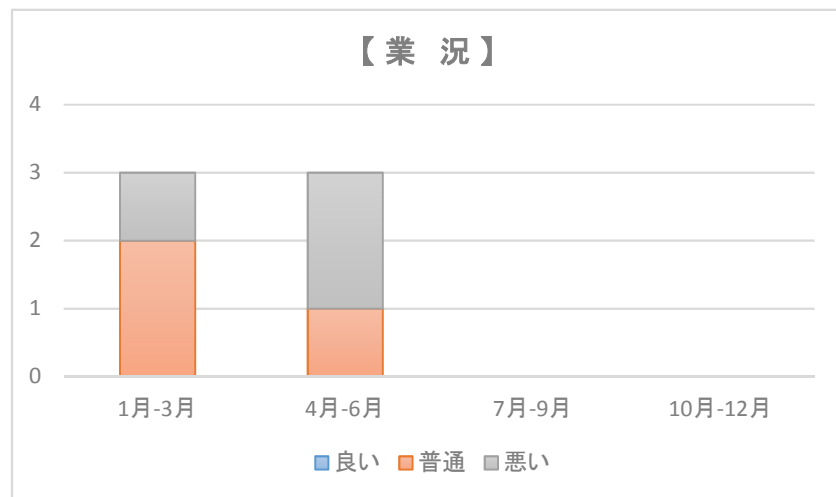

桑折町・国見町・川俣町 製造業の経営状況の推移

桑折町・国見町・川俣町 製造業の売上増減率の推移

桑折町・国見町・川俣町 製造業 現在の経済状況

※各項目に対する回答割合

【 引合い 】

【 生産設備 】

【 従業員 】