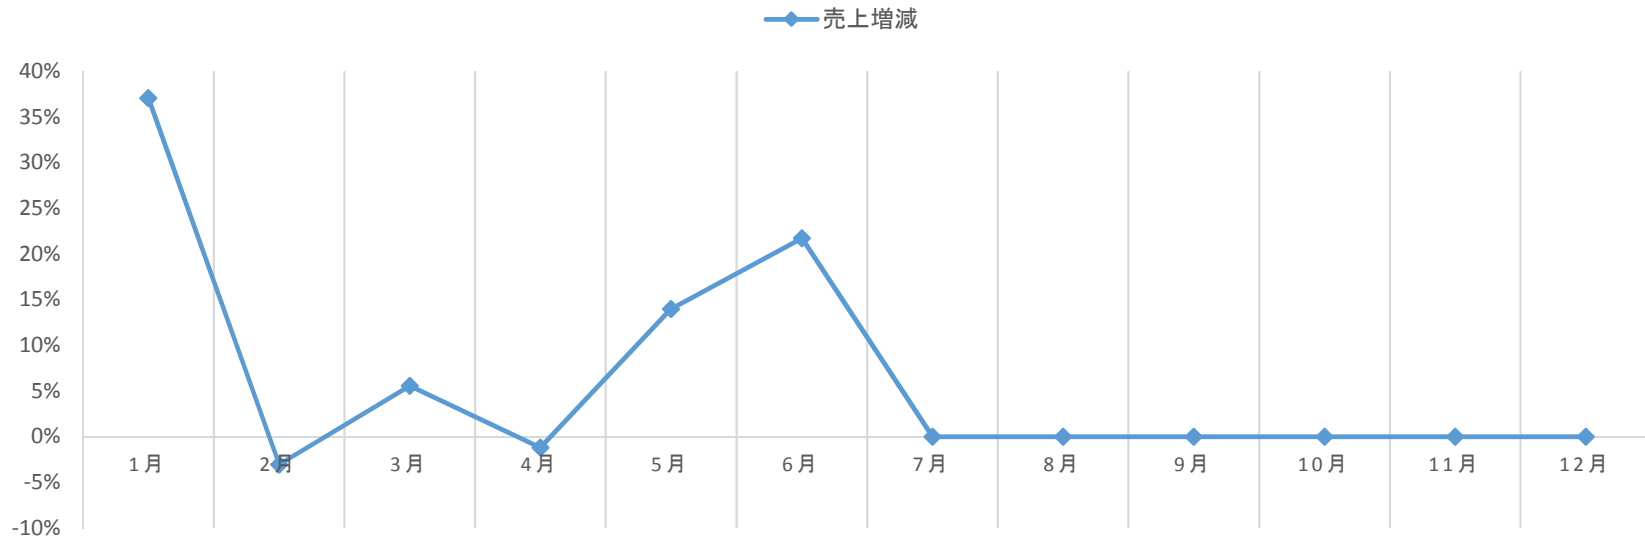

桑折町・国見町・川俣町 製造業の経営状況の推移

桑折町・国見町・川俣町 製造業の売上増減率の推移

桑折町・国見町・川俣町 製造業 現在の経済状況

※各項目に対する回答割合

【 引合い 】

【 生産設備 】

【 従業員 】