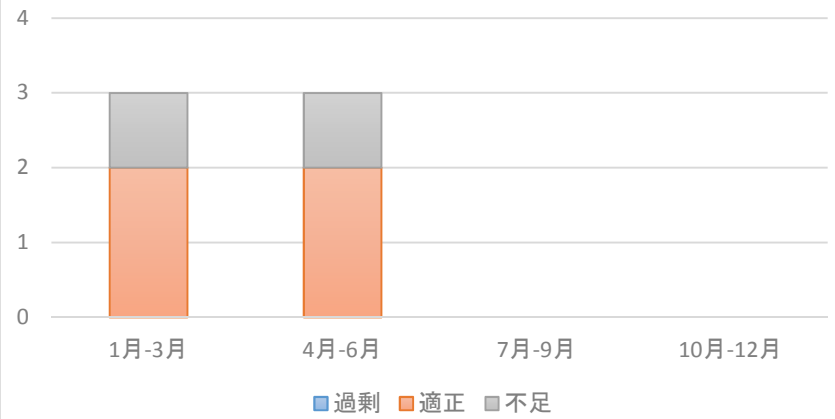

桑折町・国見町・川俣町 製造業の経営状況の推移

桑折町・国見町・川俣町 製造業の売上増減率の推移

桑折町・国見町・川俣町 製造業 現在の経済状況

※各項目に対する回答割合

【 引合い 】

【 生産設備 】

【 従業員 】