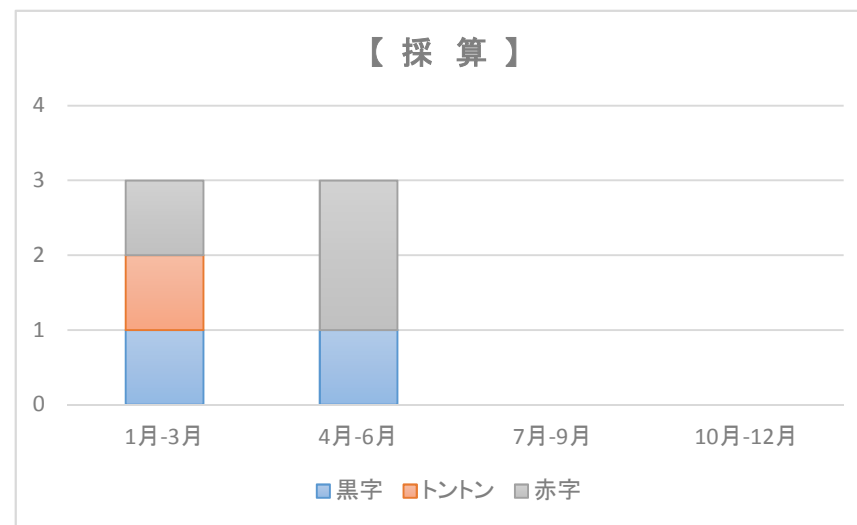

桑折町・国見町・川俣町 製造業の経営状況の推移

桑折町・国見町・川俣町 製造業の売上増減率の推移

桑折町・国見町・川俣町 製造業 現在の経済状況

※各項目に対する回答割合

【 引合い 】

【 生産設備 】

【 従業員 】