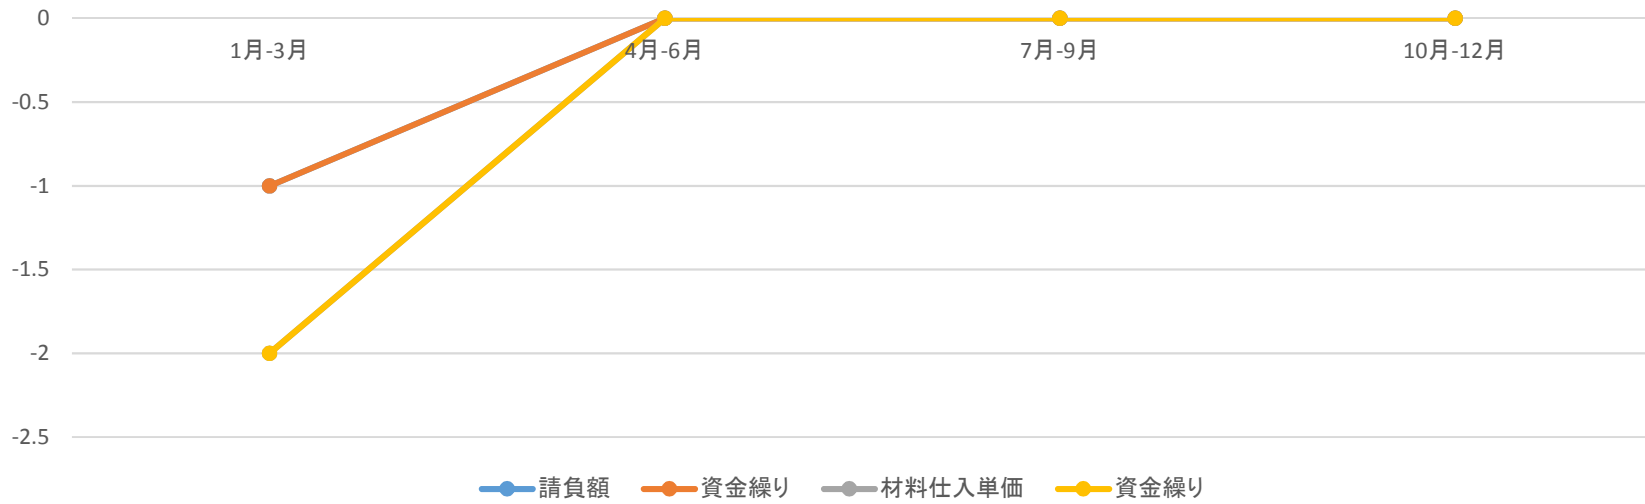

桑折町・国見町・川俣町 製造業の経営状況の推移

桑折町・国見町・川俣町 製造業の売上増減率の推移

桑折町・国見町・川俣町 製造業 現在の経済状況

※各項目に対する回答割合

【 引合い 】

【 生産設備 】

【 従業員 】