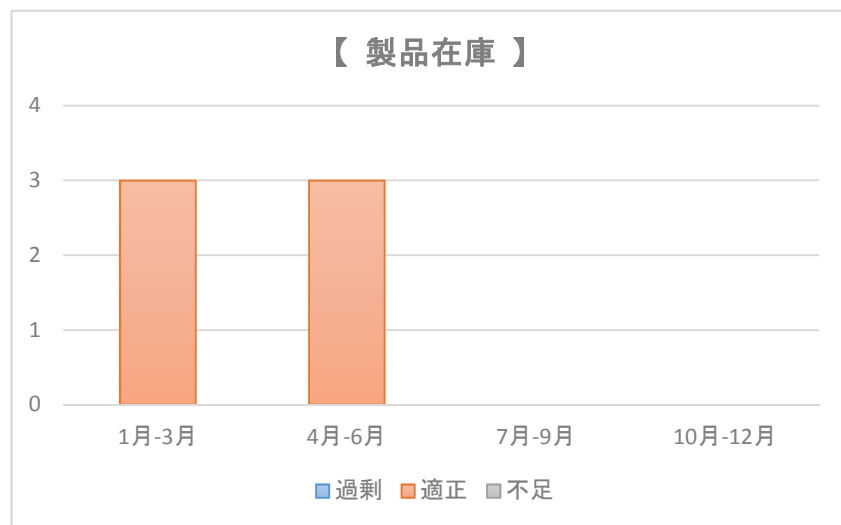

桑折町・国見町・川俣町 製造業の経営状況の推移

桑折町・国見町・川俣町 製造業の売上増減率の推移

桑折町・国見町・川俣町 製造業 現在の経済状況

※各項目に対する回答割合

【 引合い 】

【 生産設備 】

【 従業員 】