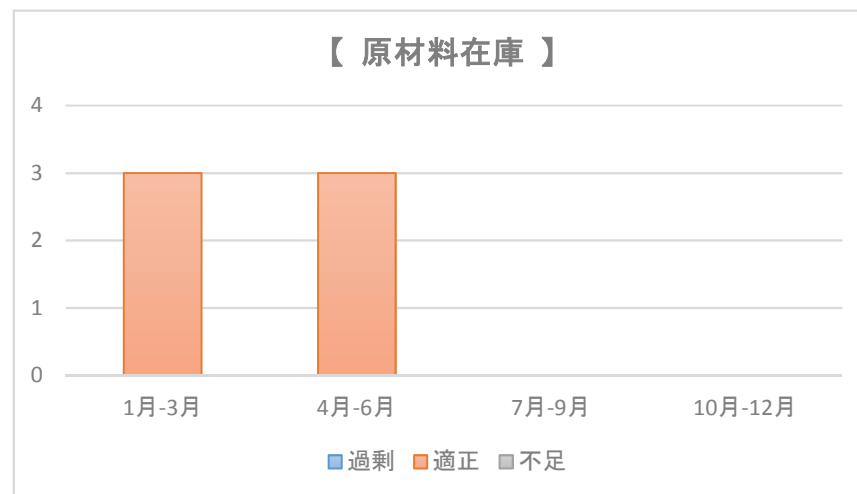

桑折町・国見町・川俣町 製造業の経営状況の推移

桑折町・国見町・川俣町 製造業の売上増減率の推移

桑折町・国見町・川俣町 製造業 現在の経済状況

※各項目に対する回答割合

【 引合い 】

【 生産設備 】

【 従業員 】