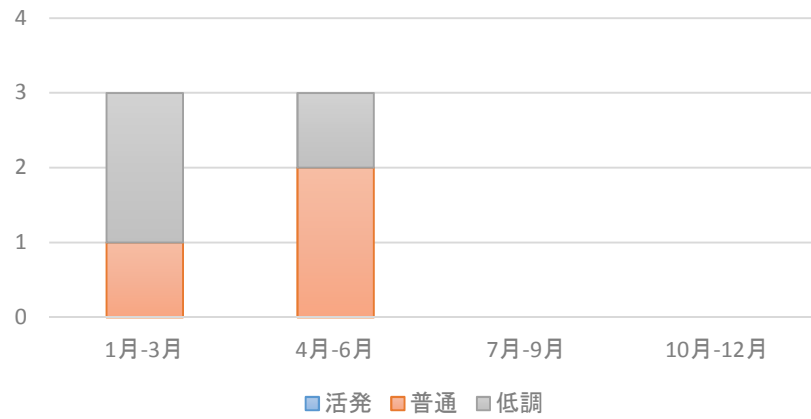

桑折町・国見町・川俣町 製造業の経営状況の推移

桑折町・国見町・川俣町 製造業の売上増減率の推移

桑折町・国見町・川俣町 製造業 現在の経済状況

※各項目に対する回答割合

【 引合い 】

【 生産設備 】

【 従業員 】