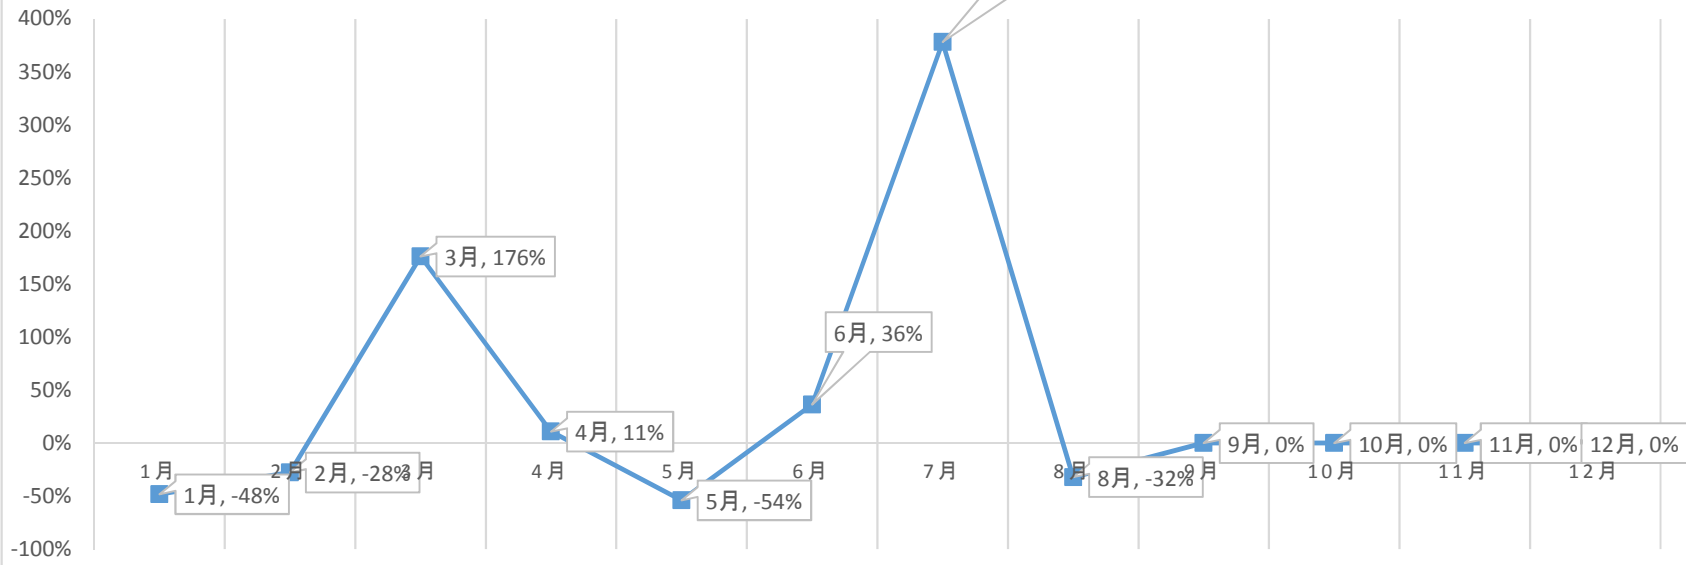

平成29年 10月調査 建設業

桑折町・国見町・川俣町 建設業の経営状況の推移(指数:DI)

桑折町・国見町・川俣町 建設業の売上増減率の推移

平成29年 10月調査 建設業

桑折町・国見町・川俣町 建設業 現在の経済状況 (2017/5/24更新)

※各項目に対する回答割合