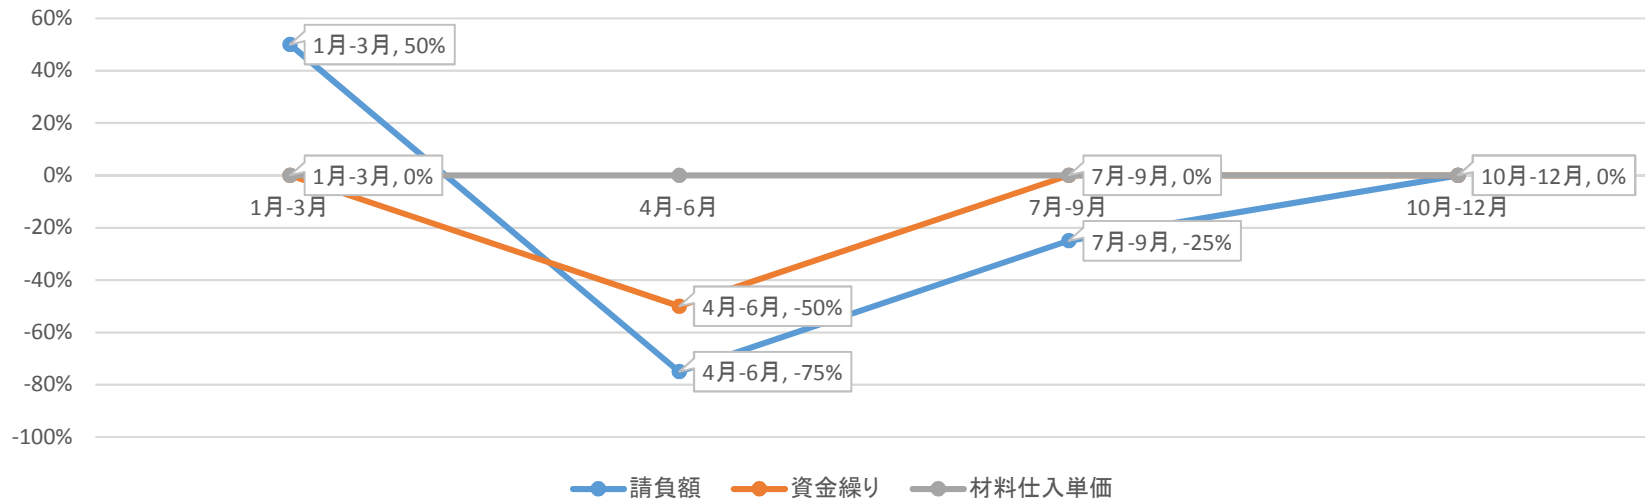

平成29年 10月調査 建設業

桑折町・国見町・川俣町 建設業の経営状況の推移(指数:DI)

桑折町・国見町・川俣町 建設業の売上増減率の推移

平成29年 10月調査 建設業

桑折町・国見町・川俣町 建設業 現在の経済状況 (2017/5/24更新)

※各項目に対する回答割合