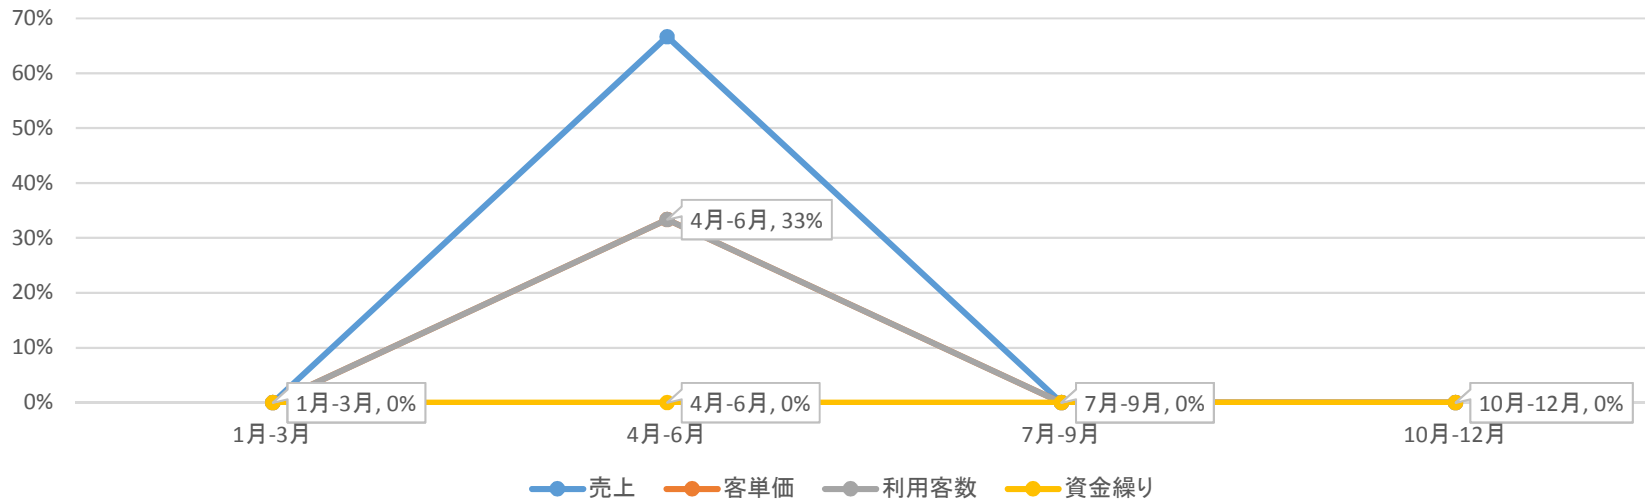

平成29年度 10月調査 サービス業

桑折町・国見町・川俣町 サービス業の経営状況の推移(指数:DI)

桑折町・国見町・川俣町 サービス業の売上増減率の推移

平成29年度 10月調査 サービス業

桑折町・国見町・川俣町 サービス業 現在の経済状況 (2017/5/24更新)

※各項目に対する回答割合