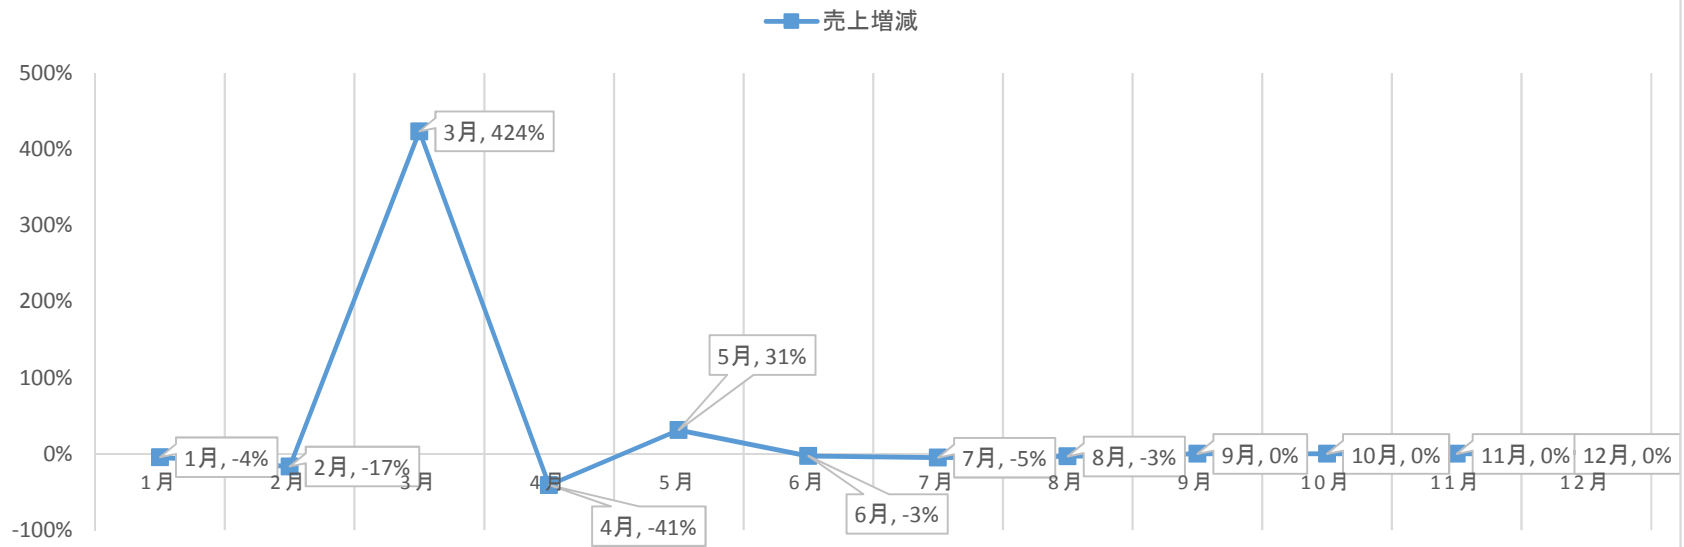

平成29年度 10月調査 サービス業

桑折町・国見町・川俣町 サービス業の経営状況の推移(指数:DI)

桑折町・国見町・川俣町 サービス業の売上増減率の推移

平成29年度 10月調査 サービス業

桑折町・国見町・川俣町 サービス業 現在の経済状況 (2017/5/24更新)

※各項目に対する回答割合