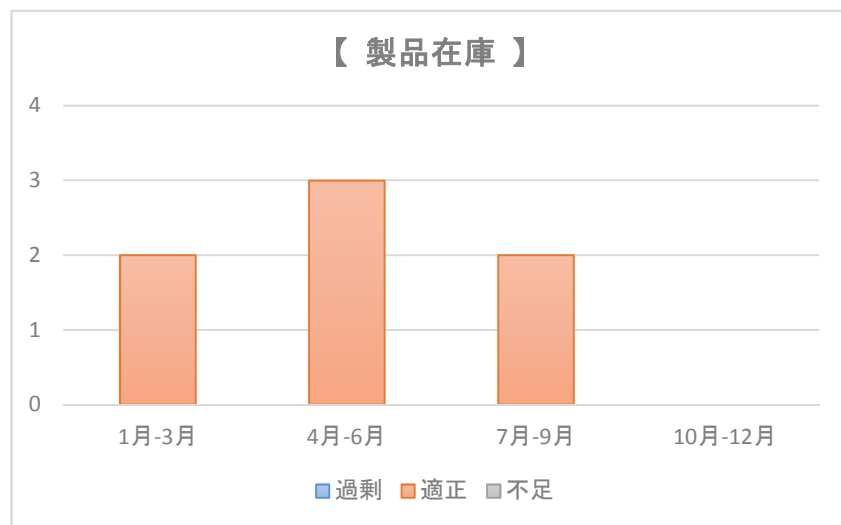

桑折町・国見町・川俣町 製造業の経営状況の推移

桑折町・国見町・川俣町 製造業の売上増減率の推移

## 桑折町・国見町・川俣町 製造業 現在の経済状況 (2017/5/24更新)

※各項目に対する回答割合

【 引合い 】

【 生産設備 】

【 従業員 】