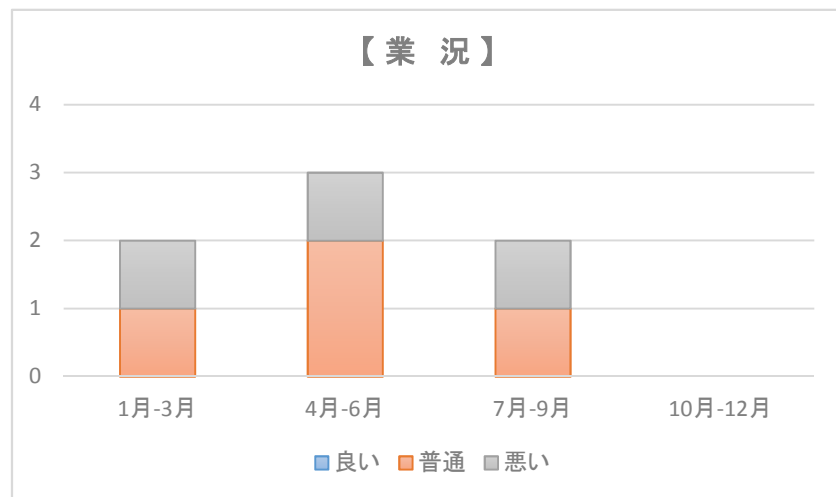

桑折町・国見町・川俣町 製造業 現在の経済状況 (2017/5/24更新)

※各項目に対する回答割合