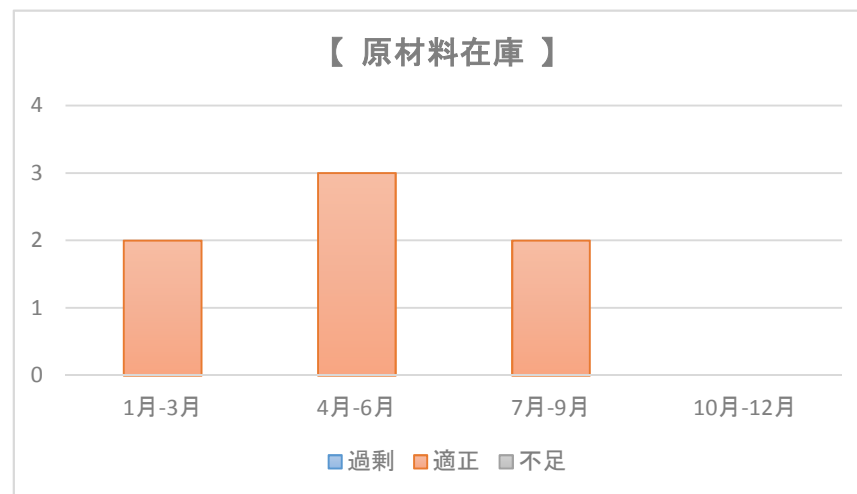

桑折町・国見町・川俣町 製造業 現在の経済状況 (2017/5/24更新)

※各項目に対する回答割合