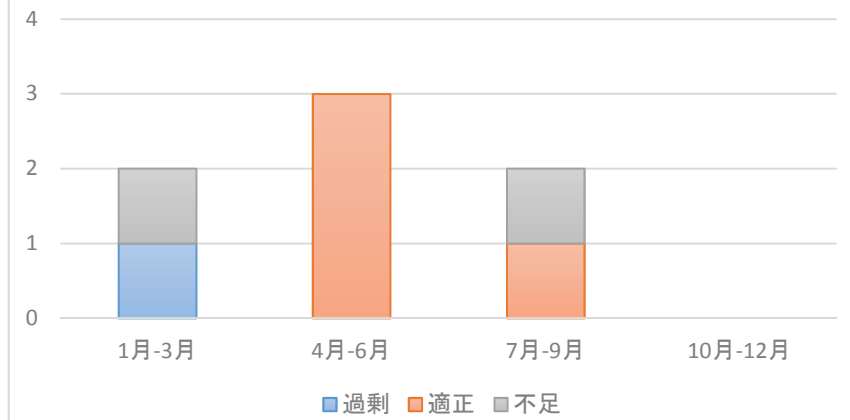

## 桑折町・国見町・川俣町 製造業 現在の経済状況 (2017/5/24更新)

※各項目に対する回答割合

【 引合い 】

【 生産設備 】

【 従業員 】