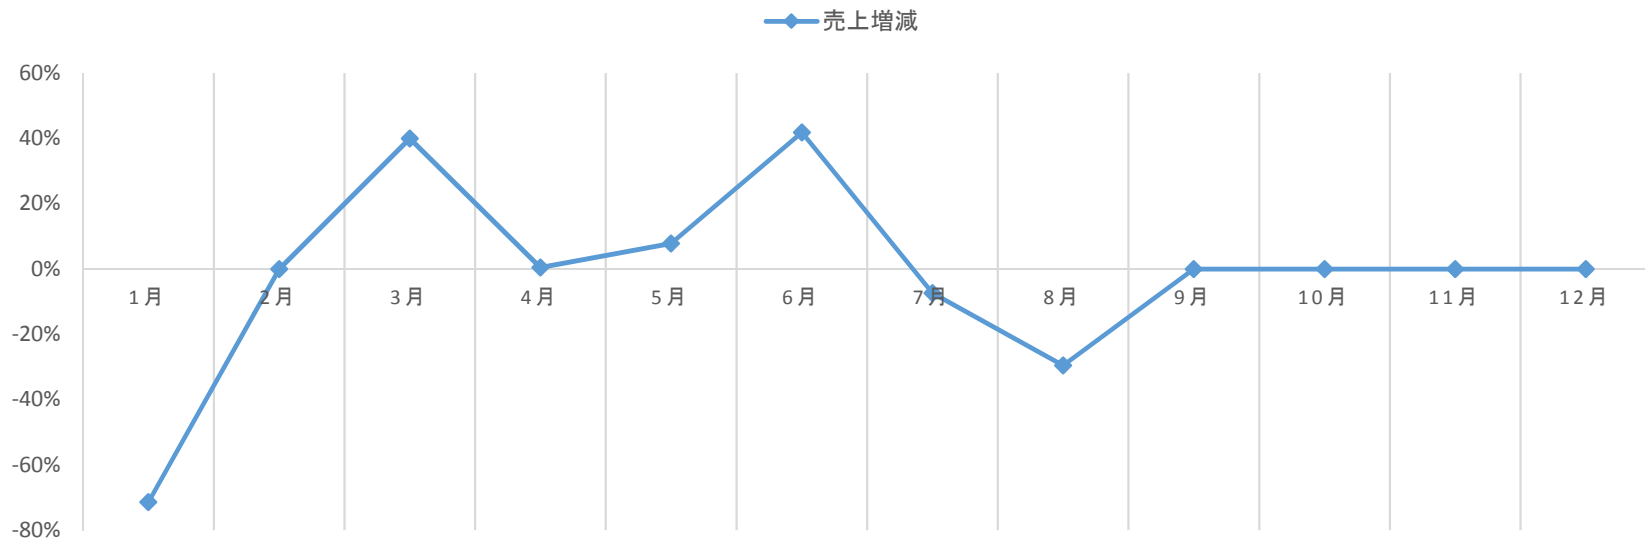

桑折町・国見町・川俣町 製造業の経営状況の推移

桑折町・国見町・川俣町 製造業の売上増減率の推移

## 桑折町・国見町・川俣町 製造業 現在の経済状況 (2017/5/24更新)

※各項目に対する回答割合

【 引合い 】

【 生産設備 】

【 従業員 】