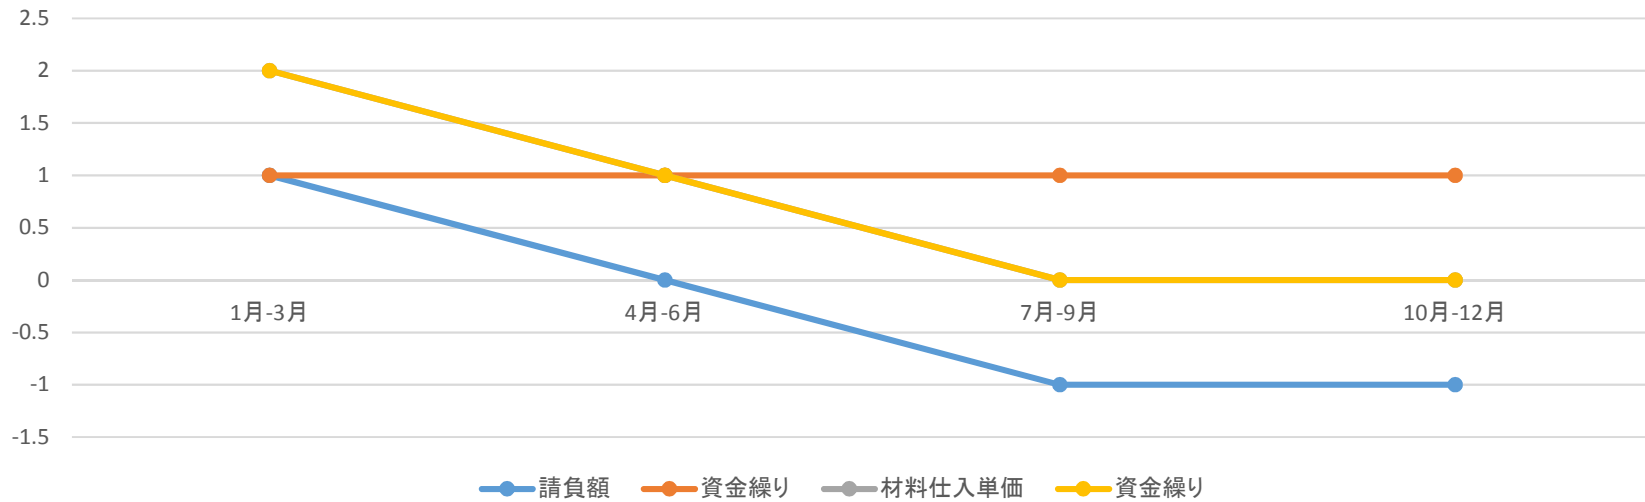

桑折町・国見町・川俣町 製造業の経営状況の推移

桑折町・国見町・川俣町 製造業の売上増減率の推移