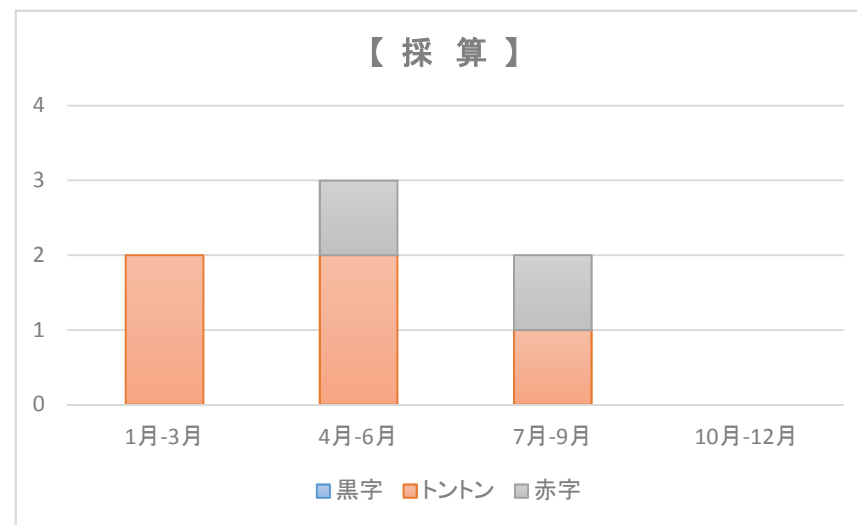

桑折町・国見町・川俣町 製造業 現在の経済状況 (2017/5/24更新)

※各項目に対する回答割合